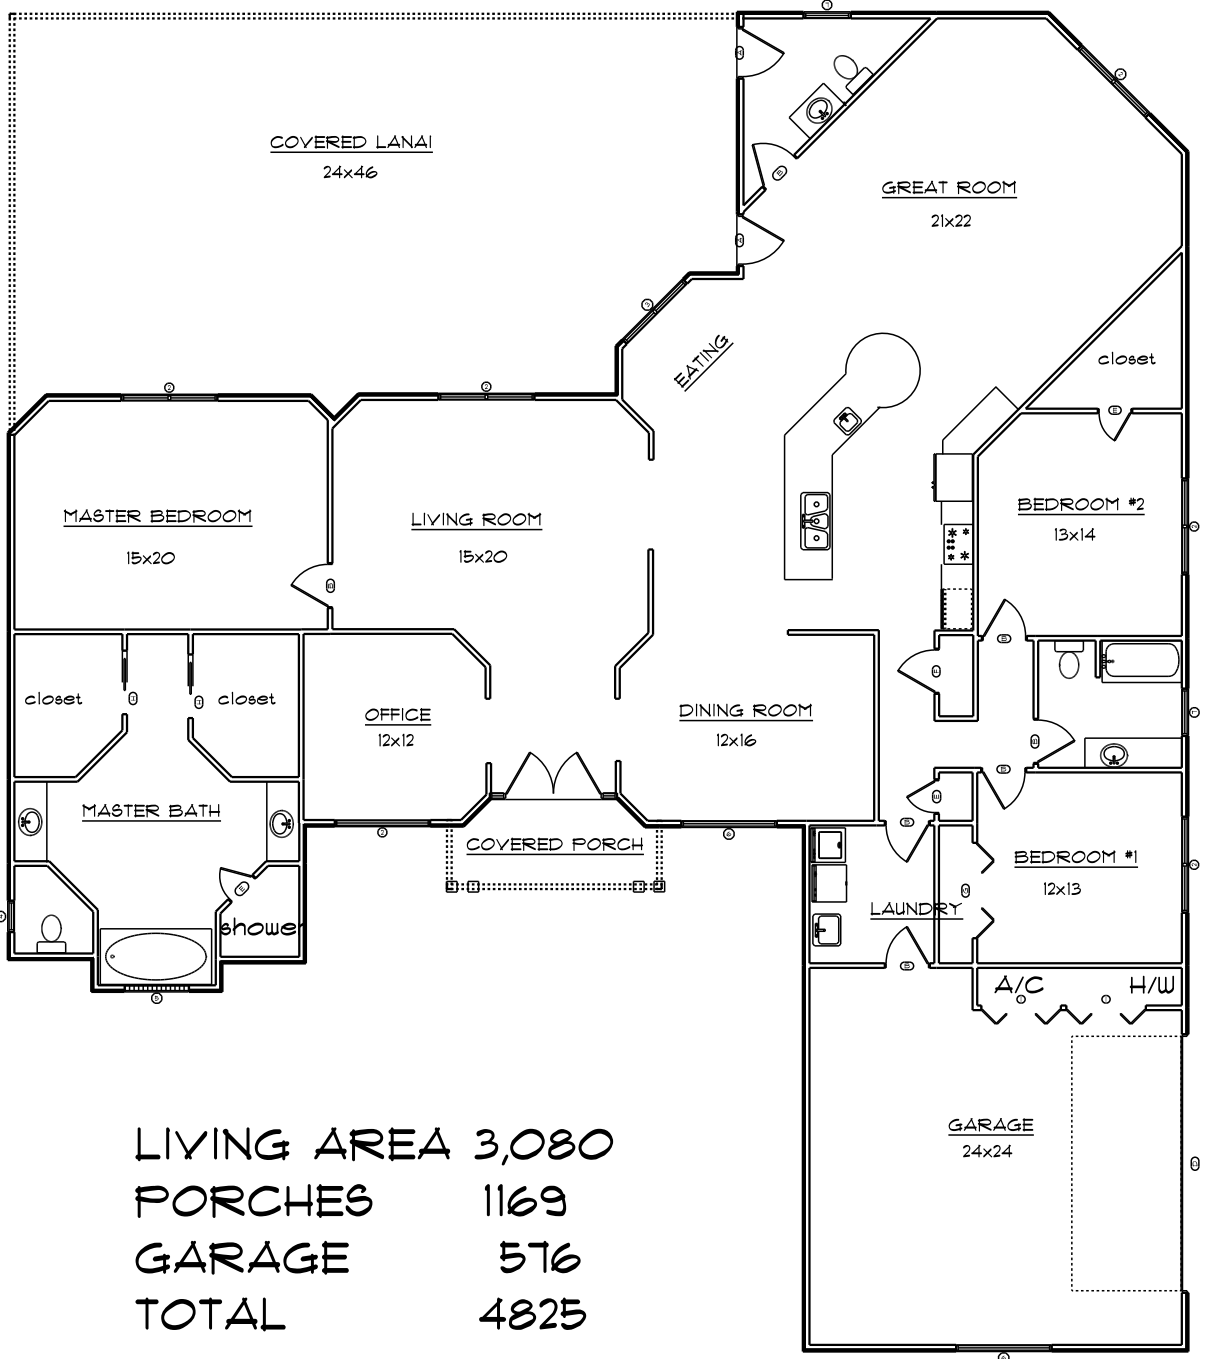

## PLAN 3080

LIVING AREA	3,080
PORCHES	1169
GARAGE	576
TOTAL	4825